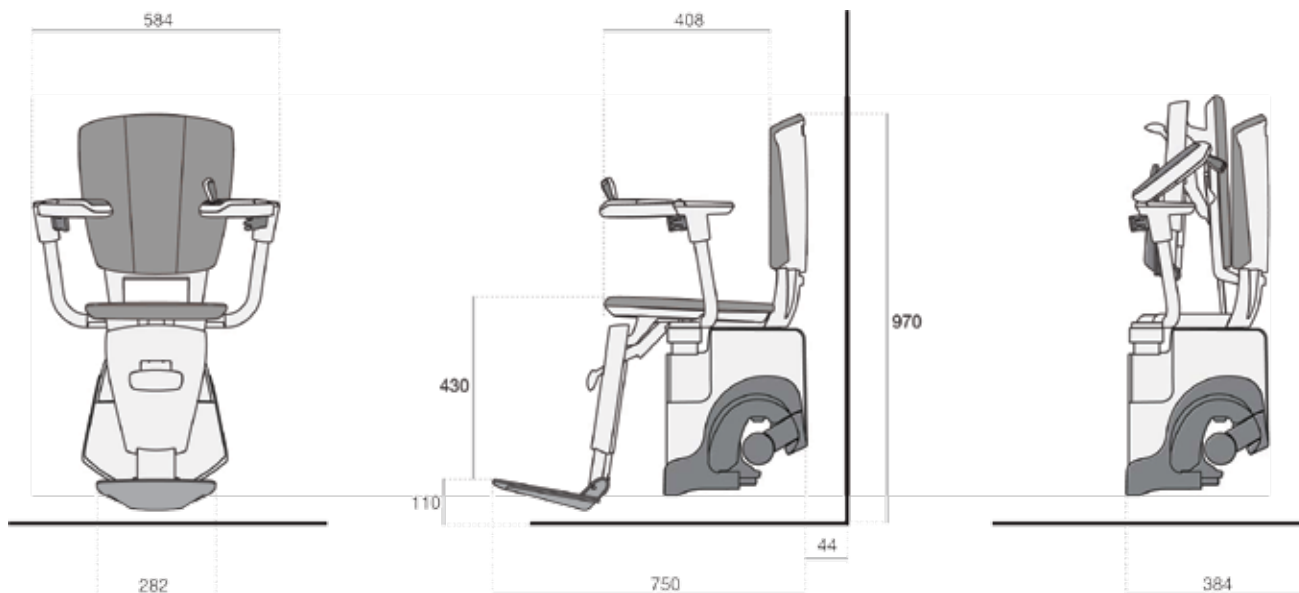

Caractéristiques techniques

CERTIFIÉ AUX NORMES EUROPÉENES EN VIGUEUR

Spécifications

Vitesse :	Max 0,15 m/s
Type d'entraînement :	Crémaillère et pignons
Puissance du Moteur :	350 W – Moteur d'entraînement 350 W – Moteur Horizontal
Capacité de charge :	125 kg
Batteries :	2 batteries de 12 V ; totale 24 V
Fonctionnement :	Joystick de contrôle en standard
Inclinaison d'escalier :	Jusqu'à 70°
Certification :	Directive Machines 2006/42/CE et Norme de Sécurité EN 81-40
Arrêt automatique :	Oui
Repose-pied :	Oui
Ceinture de sécurité rétractable :	Oui