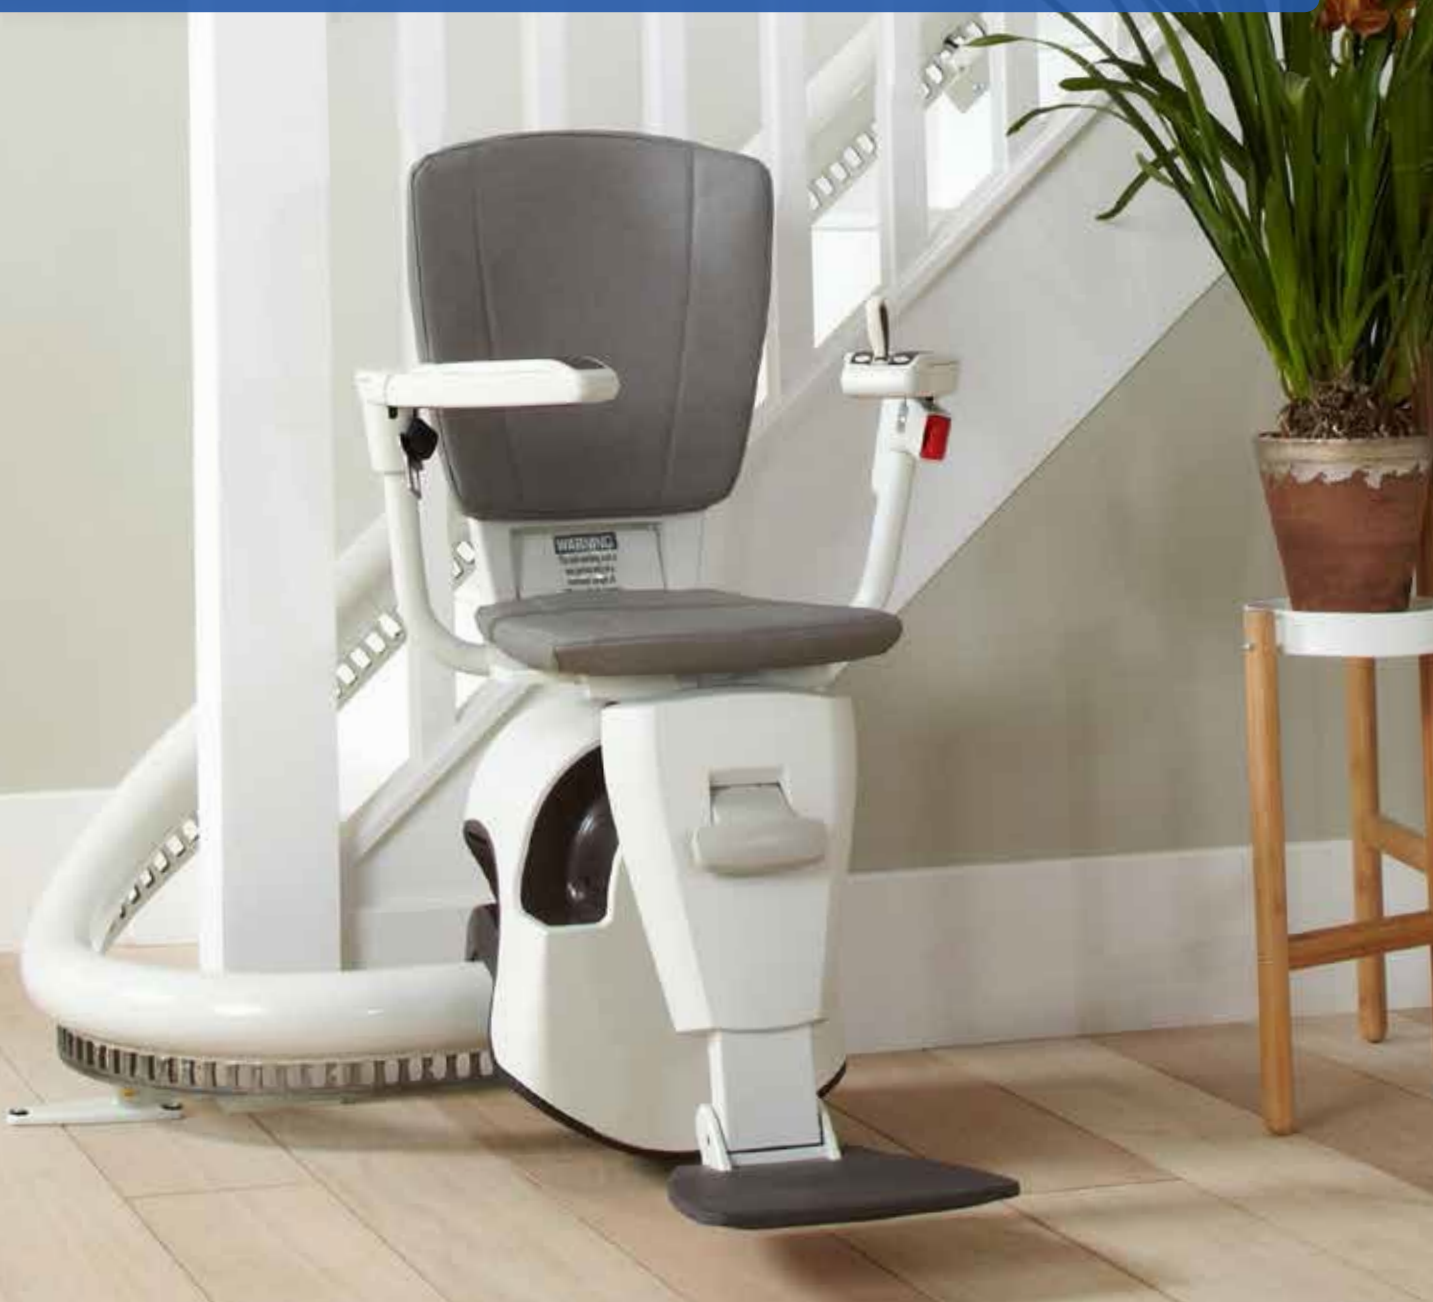

access
business development division

CONFORT®
PLUS

L'accessibilité & la mobilité chez soi !

Monte-escalier Flow2

POUR DES ESCALIERS DROITS ET COURBÉS

Access BDD est l'un des principaux fournisseurs européens de monte-escaliers, de plates-formes élévatrices et d'ascenseurs privés.